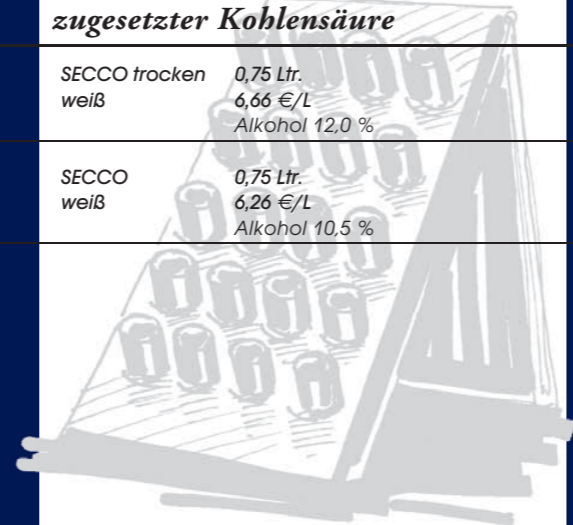

Qualitätsweine mit Prädikat

	Besonderheiten	Wein	Preis	
28.	2020er	Dürkheimer Feuerberg Gewürztraminer lieblich Alkohol 11,0 %	0,75 Ltr. 7,33 €/L	5,50 €

Weinprobe im Weingut

Perlwein mit zugewetzter Kohlensäure

			Preis
29.	SECCO trocken weiß	0,75 Ltr. 6,66 €/L Alkohol 12,0 %	5,00 €
30.	SECCO weiß	0,75 Ltr. 6,26 €/L Alkohol 10,5 %	4,70 €

Bitte beachten

Liefer- und Zahlungsbedingungen

Alle unsere Angebote sind freibleibend und unverbindlich. Sämtliche Preise verstehen sich pro Flasche inklusive Glas, Verpackung und Mehrwertsteuer ab Weingut.