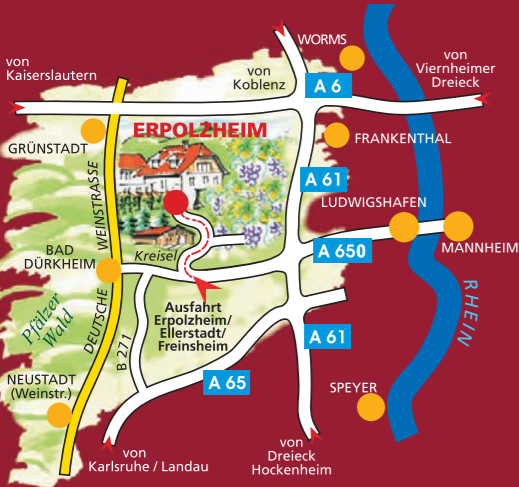

So finden Sie uns:

Kurz vor dem Autobahnende der A650 nehmen Sie die letzte Ausfahrt Erpolzheim/Ellerstadt/Freinsheim im sofort darauffolgendem Kreisverkehr ist es die erste Ausfahrt.

An der nächsten Kreuzung dann links Richtung Erpolzheim ca. 3 km wenn Sie den Ort erreicht haben immer der Hauptstraße folgen nach 500 m auf der linken Seite finden Sie unser Weingut.

Mit dieser Preisliste verlieren alle anderen ihre Gültigkeit. Gerichtsstand Bad Dürkheim Erfüllungsort Erpolzheim.

Preisliste 2023/1

Bankverbindung
Vereinigte VR Bank Kur- und Rheinpfalz eG
BIC: GENODE61SPE
IBAN: DE03547900000002302047